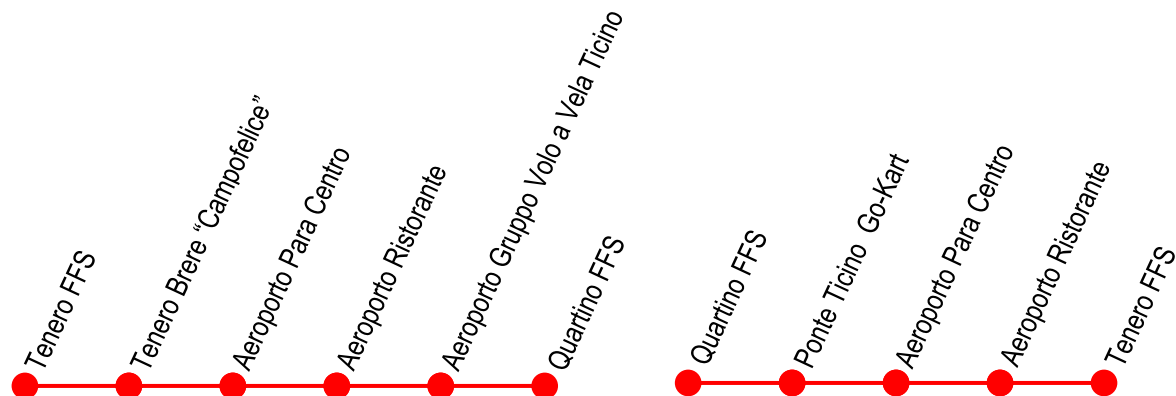

NAVETTA – BUS

TENERO – AEROPORTO CANTONALE – QUARTINO

ORARIO / TIMETABLE

TENERO FFS DIREZIONE AEROPORTO										
Tenero FFS	Dep.	08:00	09:00	10:00	11:00	13:00	14:00	15:00	16:00	17:00
Tenero Brere	Arr.	08:03	09:03	10:03	11:03	13:03	14:03	15:03	16:03	17:03
	Dep.	08:05	09:05	10:05	11:05	13:05	14:05	15:05	16:05	17:05
Para Centro	Arr.	08:12	09:12	10:12	11:12	13:12	14:12	15:12	16:12	17:12
	Dep.	08:14	09:14	10:14	11:14	13:14	14:14	15:14	16:14	17:14
Ristorante	Arr.	08:15	09:15	10:15	11:15	13:15	14:15	15:15	16:15	17:15
	Dep.	08:17	09:17	10:17	11:17	13:17	14:17	15:17	16:17	17:17
Gruppo volo vela	Arr.	08:20	09:20	10:20	11:20	13:20	14:20	15:20	16:20	17:20
	Dep.	08:22	09:22	10:22	11:22	13:22	14:22	15:22	16:22	17:22
Quartino FFS	Arr.	08:26	09:26	10:26	11:26	13:26	14:26	15:26	16:26	17:26
QUARTINO FFS DIREZIONE AEROPORTO										
Quartino FFS	Dep.	08:30	09:30	10:30	11:30	13:30	14:30	15:30	16:30	17:30
Go Kart Longhi	Arr.	08:32	09:32	10:32	11:32	13:32	14:32	15:32	16:32	17:32
	Dep.	08:38	09:38	10:38	11:38	13:38	14:38	15:38	16:38	17:38
Para Centro	Arr.	08:40	09:40	10:40	11:40	13:40	14:40	15:40	16:40	17:40
	Dep.	08:42	09:42	10:42	11:42	13:42	14:42	15:42	16:42	17:42
Ristorante	Arr.	08:43	09:43	10:43	11:43	13:43	14:43	15:43	16:43	17:43
	Dep.	08:45	09:45	10:45	11:45	13:45	14:45	15:45	16:45	17:45
Tenero FFS	Arr.	08:54	09:54	10:54	11:54	13:54	14:54	15:54	16:54	17:54

Sa – Do // Sat – Sun fino al/until 5.11.2017; 17.4, 1.5, 25-26.5, 5.6, 15-16.6, 29-30.6, 31.7, 1.8, 14-15.8, 30.10, 1.11

TARIFFE / PRICE

Categoria	Tratta singola One Way	2 Tratte Return Ticket	Giornaliera Daily Card
Adulti / Adults	CHF 5.--	CHF 8.--	CHF 10.--
Bambini / Children, AVS, Al	CHF 3.--	CHF 5.--	CHF 6.--
Biciclette / Bicycles	CHF 2.-- / Su prenotazione / With reservation +41 79 511 34 24		